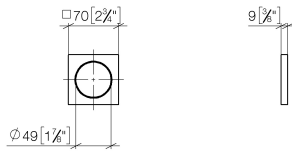

12 720 980

- Rosette 70 x 70 mm

Nur mit den Endmontagebausätzen 36 002 970-FF / 36 110 970-FF / 36 111 970-FF / 36 112 970-FF / 36 050 970-FF kombinierbar.

Passt zu: IMO, LULU, MADISON, MEM, TARA, CL.1, LISSÉ, VAIA, META, CYO

12 720 980

mm [inches]

12 720 980

Ersatzteile für die  
anderen  
Oberflächenvarianten  
finden Sie hier:  
Chrom