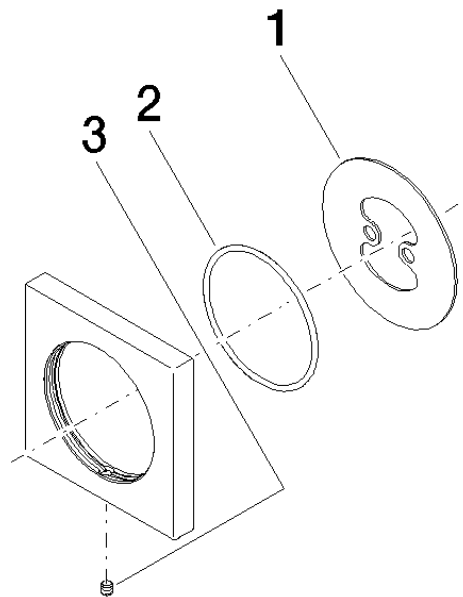

12 720 980

- Rosette 70 x 70 mm

Nur mit den Endmontagebausätzen 36 002 970-FF / 36 110 970-FF / 36 111 970-FF / 36 112 970-FF / 36 050 970-FF kombinierbar.

Passt zu: IMO, LULU, MADISON, MEM, TARA, CL.1, LISSÉ, VAIA, META, CYO

12 720 980

mm [inches]

12 720 980

Ersatzteile für die  
anderen  
Oberflächenvarianten  
finden Sie hier:  
Chrom